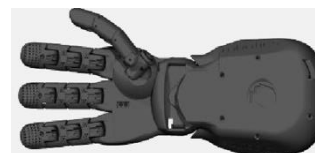

【シードロボティクス製品ラインアップ】

SR-RH2D Eros

全長: 144.5mm 重量: 約200g

8自由度（2アクチュエータ）のベーシックマニピュレータ。

500kbsまでのDYNAMIXEL通信プロトコルおよび1線式TTL

シードロボティクスが推奨するEROSメインボードアップグレード（オプション）を導入すると以下の機能が追加されます。

- ・ 通信速度が3Mbpsまで向上
- ・ インターフェイスをTTLもしくはRS485から選択可能
- ・ USBインターフェイスが追加／電流測定が可能／Bluetooth接続（オプション）機能を追加可能

*¹本体購入の際にご指定ください。購入後（納入後）の追加はできません。

*²本体購入の際にEROSメインボードアップグレードとともにご購入ください。購入後（納入後）の追加はできません。

SR-RH4D

全長: 163mm

11自由度（4アクチュエータ）のマニピュレータ。

DYNAMIXEL通信とUSBの通信インターフェイスおよび手のひらに光学センサーを搭載

※通信方式はTTLもしくはRS485のいずれかをご選択ください。

*^{1,2}本体購入の際にご指定ください。購入後（納入後）の追加はできません。

SR-RH5D Eros COMPACT

14自由度（5アクチュエータ）のハンド

DYNAMIXEL通信とUSBの通信インターフェイスおよび手のひらに光学センサーを搭載

手首の屈曲関節と内転関節がない以外は、SR-RH7Dと同様の関節を持ちます。

※通信方式はTTLもしくはRS485のいずれかをご選択ください。

| | |
|---|--------------|
| SR-RH5Dシングルユニット（左ユニットもしくは右ユニット）本体色: 黒 | 254,000円（税別） |
| SR-RH5Dペアユニット（左右セット）本体色: 黒 | 498,000円（税別） |
| オプション | |
| Bluetoothモジュール（ハンドひとつにつき1セット必要）* ¹ | 15,500円（税別） |
| デュアルゾーン静電容量式タッチエリア（ハンドひとつにつき1セット必要）* ² | 30,000円（税別） |

*^{1,2}本体購入の際にご指定ください。購入後（納入後）の追加はできません。

SR-RH7D Eros

16自由度（7アクチュエータ）のハンド

DYNAMIXEL通信とUSBの通信インターフェイスおよび手のひらに光学センサーを搭載
手首の屈曲関節と内転関節を持ちます。

※通信方式はTTLもしくはRS485のいずれかをご選択ください。

| | |
|---|--------------|
| SR-RH7Dシングルユニット（左ユニットもしくは右ユニット）本体色: 黒 | 310,000円（税別） |
| SR-RH7Dペアユニット（左右セット）本体色: 黒 | 610,000円（税別） |
| オプション | |
| Bluetoothモジュール（ハンドひとつに1セット必要） ^{*1} | 15,500円（税別） |
| デュアルゾーン静電容量式タッチエリア（ハンドひとつに1セット必要） ^{*2} | 30,000円（税別） |
| 手首の屈曲関節と内転関節用の弾性関節（ハンドひとつに1セット必要） ^{*3} | 81,000円（税別） |