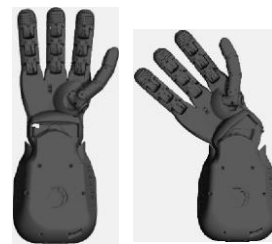

【シードロボティクス製品ラインアップ】

SR-RH2D Eros

全長: 144.5mm 重量: 約200g

8自由度（2アクチュエータ）のベーシックマニピュレータ。

500kbsまでのDYNAMIXEL通信プロトコルおよび1線式TTL

シードロボティクスが推奨するEROSメインボードアップグレード（オプション）を導入すると以下の機能が追加されます。

- ・ 通信速度が3Mbpsまで向上
- ・ インターフェイスをTTLもしくはRS485から選択可能
- ・ USBインターフェイスが追加／電流測定が可能／Bluetooth接続（オプション）機能を追加可能

| | |
|---|--------------|
| SR-RH4Dシングルユニット（左ユニットもしくは右ユニット）本体色: 黒 | 165,000円（税別） |
| SR-RH4Dペアユニット（左右セット）本体色: 黒 | 322,000円（税別） |
| オプション | |
| Bluetoothモジュール（マニピュレータひとつにつき1セット必要）* ¹ | 15,500円（税別） |
| デュアルゾーン静電容量式タッチエリア（マニピュレータひとつにつき1セット必要）* ² | 27,500円（税別） |

*^{1,2}本体購入の際にご指定ください。購入後（納入後）の追加はできません。

SR-RH5D Eros COMPACT

14自由度（5アクチュエータ）のハンド

DYNAMIXEL通信とUSBの通信インターフェイスおよび手のひらに光学センサーを搭載

手首の屈曲関節と内転関節がない以外は、SR-RH7Dと同様の関節を持ちます。

※通信方式はTTLもしくはRS485のいずれかをご選択ください。

| | |
|---|--------------|
| SR-RH5Dシングルユニット（左ユニットもしくは右ユニット）本体色: 黒 | 254,000円（税別） |
| SR-RH5Dペアユニット（左右セット）本体色: 黒 | 498,000円（税別） |
| オプション | |
| Bluetoothモジュール（ハンドひとつにつき1セット必要）* ¹ | 15,500円（税別） |
| デュアルゾーン静電容量式タッチエリア（ハンドひとつにつき1セット必要）* ² | 30,000円（税別） |

*^{1,2}本体購入の際にご指定ください。購入後（納入後）の追加はできません。

SR-RH7D Eros

16自由度（7アクチュエータ）のハンド

DYNAMIXEL通信とUSBの通信インターフェイスおよび手のひらに光学センサーを搭載
手首の屈曲関節と内転関節を持ちます。

※通信方式はTTLもしくはRS485のいずれかをご選択ください。

| | |
|---|--------------|
| SR-RH7Dシングルユニット（左ユニットもしくは右ユニット）本体色: 黒 | 310,000円（税別） |
| SR-RH7Dペアユニット（左右セット）本体色: 黒 | 610,000円（税別） |
| オプション | |
| Bluetoothモジュール（ハンドひとつに1セット必要） ^{*1} | 15,500円（税別） |
| デュアルゾーン静電容量式タッチエリア（ハンドひとつに1セット必要） ^{*2} | 30,000円（税別） |
| 手首の屈曲関節と内転関節用の弾性関節（ハンドひとつに1セット必要） ^{*3} | 81,000円（税別） |